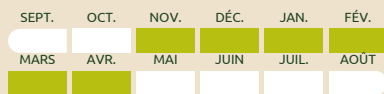

IMPLANTATION

Type de sol **Tous**

Précédents **Tous**

Plage de semis optimale

Plage de semis possible

ZOOM QUALITÉ

PS

Celeste 8

INSCRIPTION
FRANCE 2019

CODE OBTENTEUR
SG-K 144228

PLANTES

Alternativité

9 (Printemps)

Précocité épiaison

6 (1/2 Tardif à 1/2 Précoce)

Verse