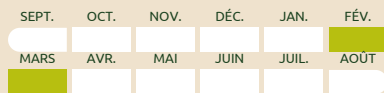

IMPLANTATION

Type de sol **Tous**

Précédents **Tous**

Plage de semis optimale

Plage de semis possible

ZOOM QUALITÉ

PS

Celeste 8